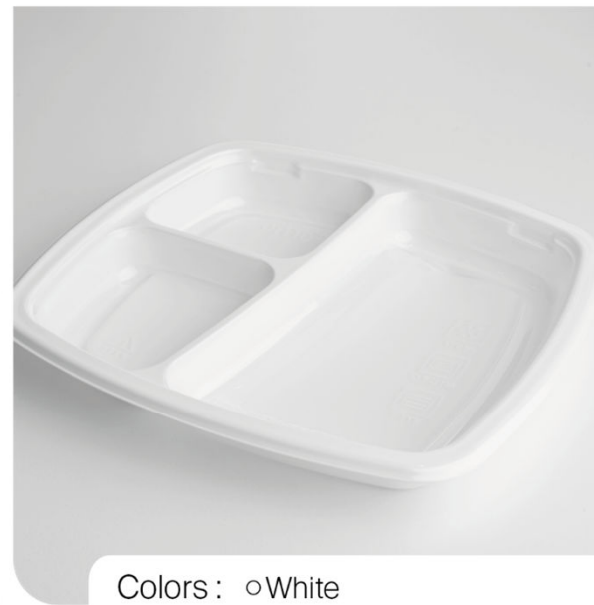

QTY/CS : 300

○ TIL-55

Description

Plate
2 compartments
11 + 13 oz

SIZE (in)

7.86 x 7.37 x 1.45

QTY/CS : 300

COV-13

Description

Lid for plate
TIL-51-52-53-54-55

SIZE (in)

8.25 x 7.75 x 1

QTY/CS : 300

Colors : ○White

Shared meals

• **TIL-12N**