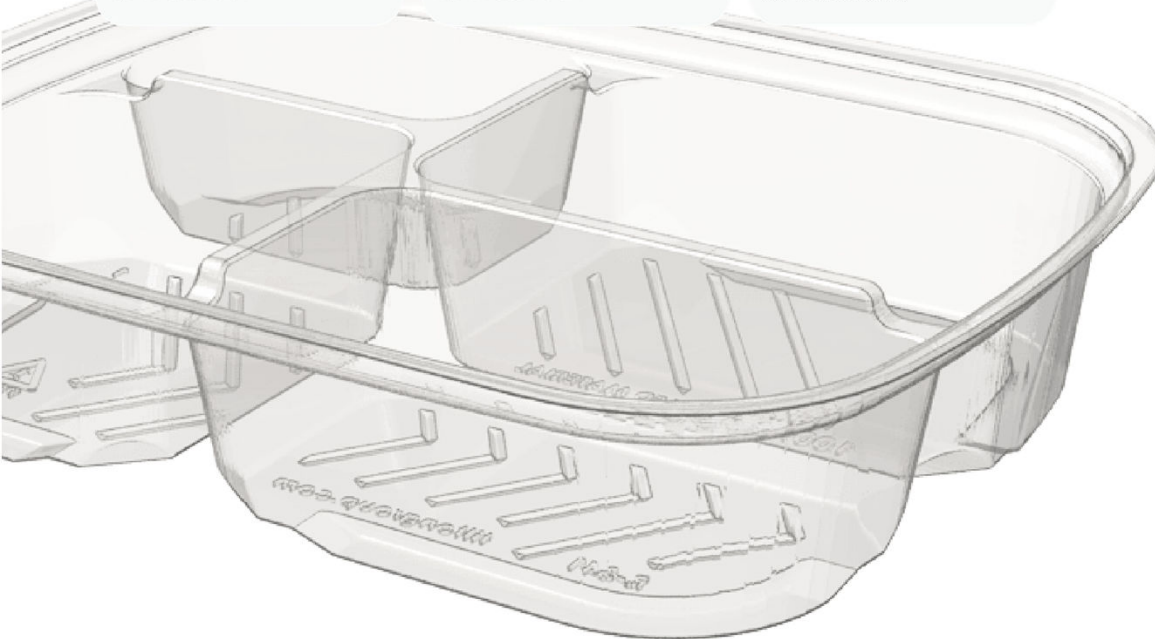

SIZE (IN)

7.75 x 6.2 x 0.4

QTY/CS : 384