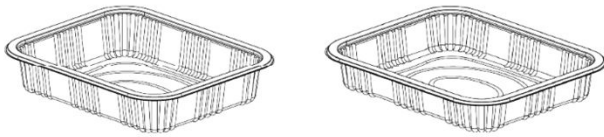

Description

Lid for plate
TIL-51-52-53-54-55

SIZE (in)

8.25 x 7.75 x 1

QTY/CS : 300

Colors : ○White

Shared meals

• **TIL-12N**