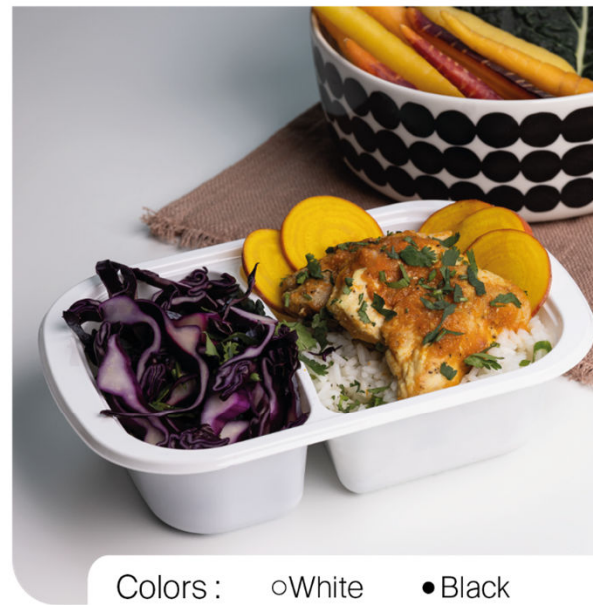

SIZE (in)

8.94 x 6.15 x 0.93

QTY/CS : 300