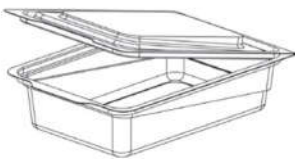

R-416

Description

Deli vac
16 oz

DIMENSIONS (in)
6.8x4.6x1.8

QTY/CS : 300