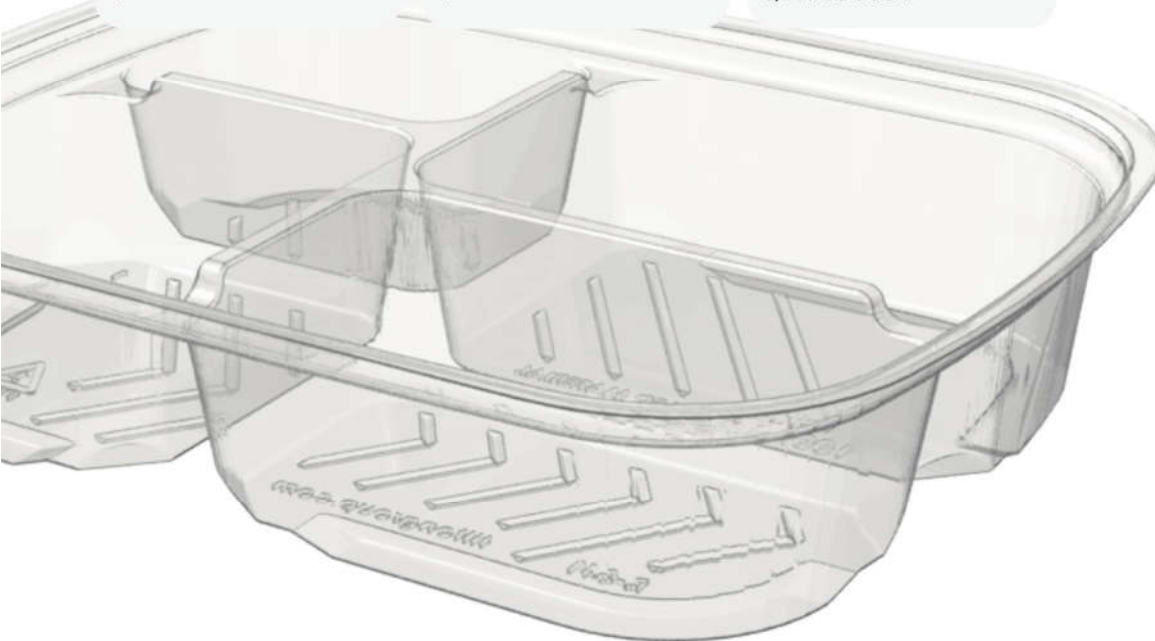

SIZE (IN)

7.75 x 6.2 x 0.4

QTY/CS : 384